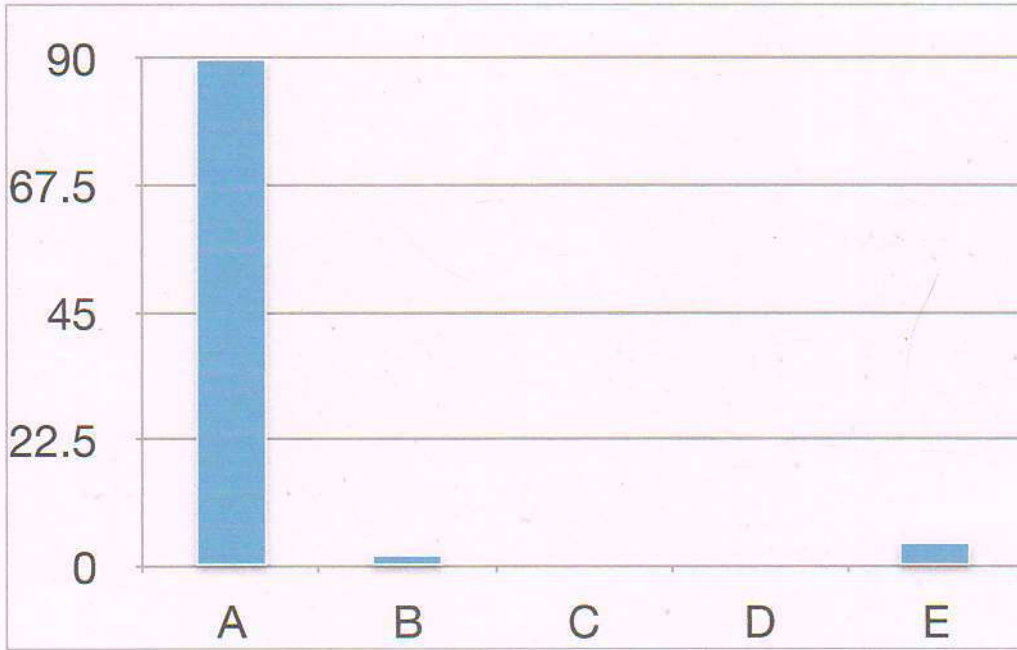

4. College library opens at proper time. কলেজের লাইব্রেরি যথাসময়ে খোলে।

5. Behavior of Library Staffs is good. লাইব্রেরি কর্মীদের আচরণ ভালো।

6. Internet access is available at college library. কলেজের লাইব্রেরিতে ইন্টারনেট সুবিধা আছে।