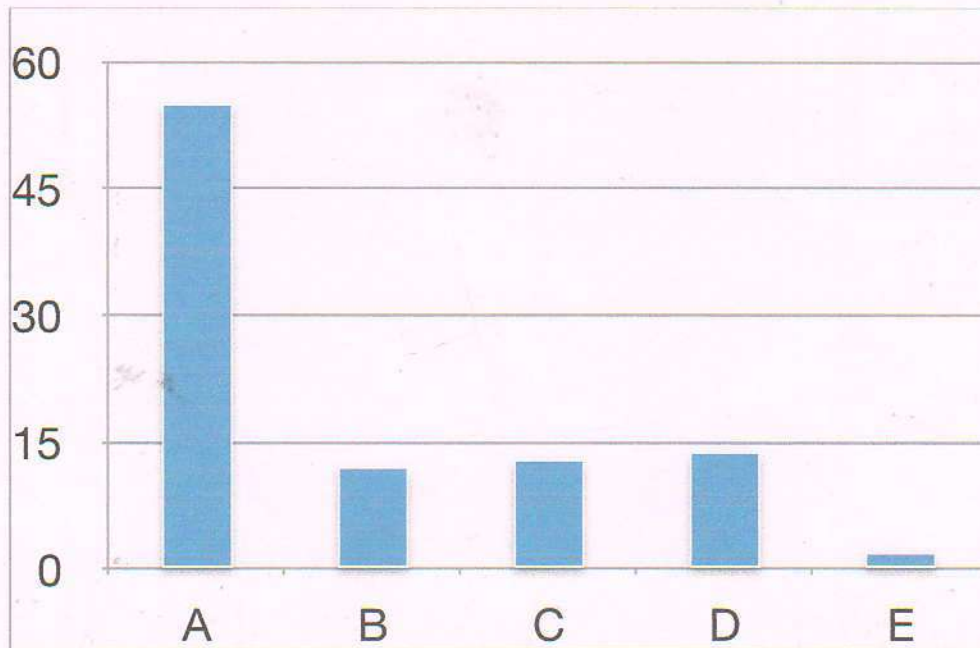

10. Clean toilet is available. পরিচ্ছন্ন টয়লেট আছে।