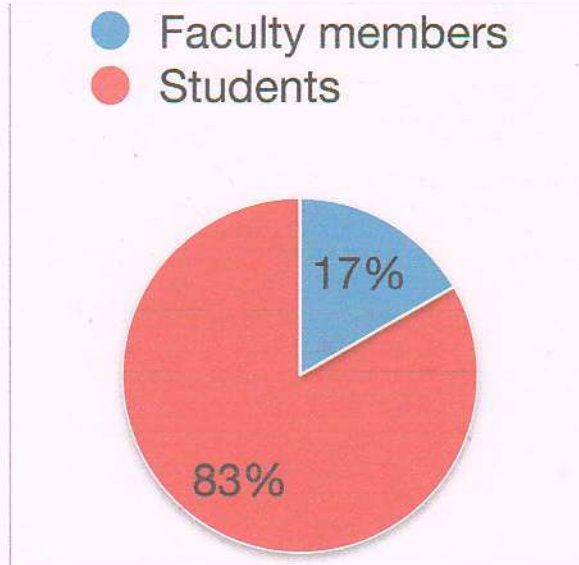

Feedback on infrastructure, Session- 2018-19

1. Drinking Water is available. পর্যাপ্ত পানীয় জল আছে।

2. Adequate facility for Sports is available. খেলাধুলার জন্য পর্যাপ্ত সুবিধা আছে।

3. The recommended text books are adequately available at college library. সুপারিশকৃত পাঠ্য বই কলেজ লাইব্রেরিতে পর্যাপ্ত পরিমাণে পাওয়া যায়।

4. College library opens at proper time. কলেজের লাইব্রেরি যথাসময়ে খোলে।

5. Behavior of Library Staffs is good. লাইব্রেরি কর্মীদের আচরণ ভালো।

6. Internet access is available at college library. কলেজের লাইব্রেরিতে ইন্টারনেট সুবিধা আছে।